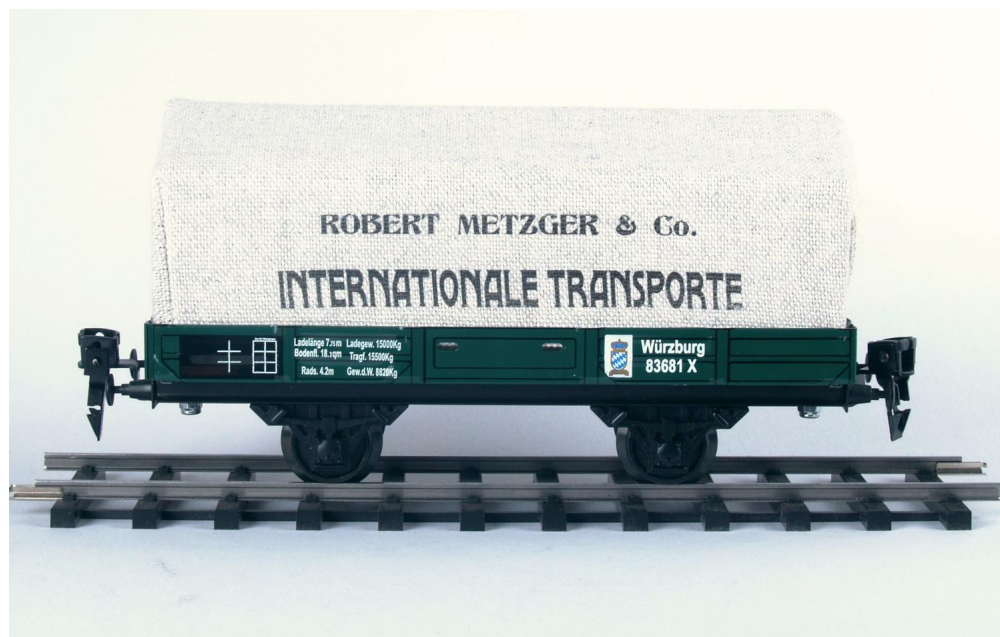

422 Wagon marchandise en métal ETS bâché "Robert Metzger" échelle 0 1/45ème Tin plate

422 Wagon marchandise en métal ETS bâché "Robert Metzger" échelle 0 1/45ème Tin plate

Note : Pas noté

Prix

Prix de base avec taxes 59,00 €

Wagon bâché ETS marchandise "Robert Metzger"
échelle 0 en métal / Tin Plate
Tôles litographiées et finement décorées.
Reproduction fidèle.

Réalisation artisanale.

Modele présenté en 2 rails CC avec attelage UK et essieux avec boudins hauts (HF).