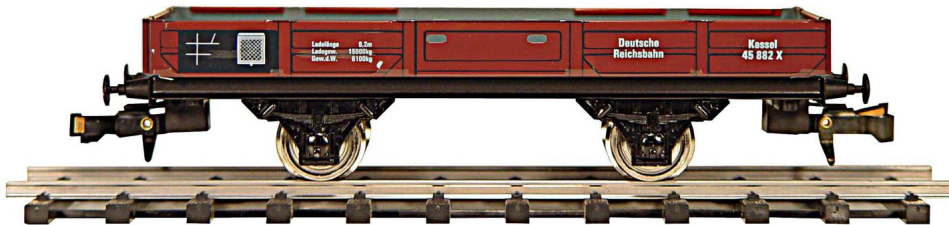

424 Wagon plat en métal ETS échelle 0 1/45ème

424 Wagon marchandise plat en métal ETS échelle 0 1/45ème Tin plate

Note : Pas noté

Prix

Prix de base avec taxes 35,00 €

Prix ??de vente35,00 €

Prix de vente hors-taxe29,17 €

Remise

Montant des Taxes5,83 €

[Poser une question sur ce produit](#)

Fournisseurs[ETS](#)

Description du produit

En stock

424 Wagon marchandise plat en métal ETS

Echelle 0 1/45ème Tin plate

Possibilité de commander une bâche "Renault" ou Robert Metzger" à 22€

Tôles lithographiées et finement décorées.

Reproduction fidèle.

Réalisation artisanale.

Modele présenté en 2 rails CC avec attelage ETS et essieux pour réseau de type Hornby / JEP.

Possibilité d'adapter en 3 rails et essieux fins.

Echelle 0

Marque ETS Electric Train System

(Revendeur agréé et autorisé en France)