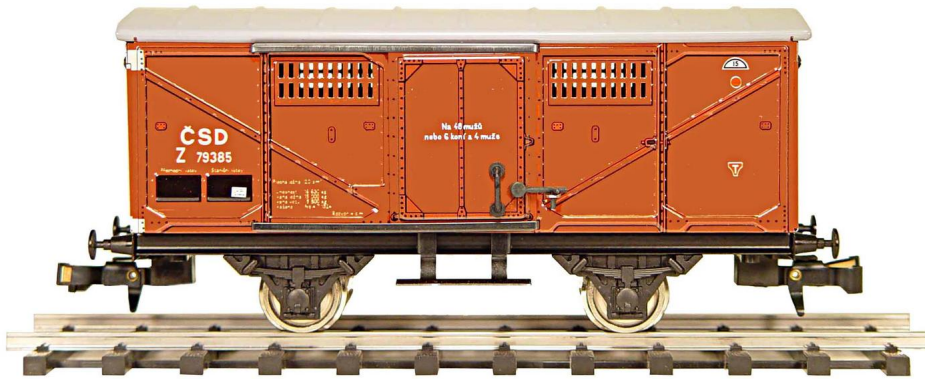

## 431 Wagon marchandise fermé en métal ETS compagnie CSD échelle 0 1/45ème

431 Wagon marchandise fermé en métal ETS compagnie CSD échelle 0 1/45ème Tin plate

Note : Pas noté

### Description du produit

**En stock**

431 Wagon marchandise fermé en métal ETS compagnie CSD échelle 0 1/45ème Tin plate

Tôles lithographiées et finement décorées.

Reproduction fidèle.

Réalisation artisanale.

Modele présenté en 2 rails CC avec attelage ETS et essieux pour réseau de type Hornby / JEP.

Possibilité d'adapter en 3 rails et essieux fins.

Echelle 0

Marque ETS Electric Train System

(Revendeur agréé et autorisé en France)