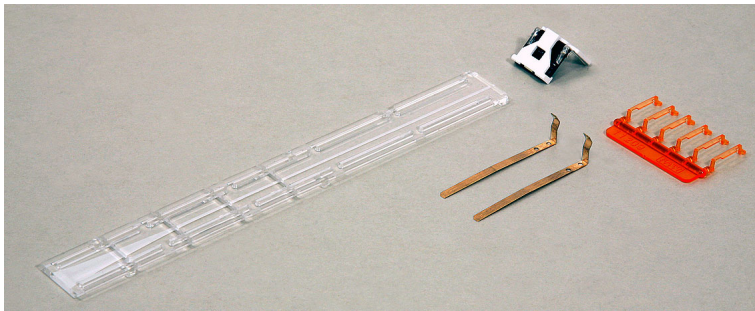

11-212 Kits d'eclairage pour 6 wagons passager KATO ech N

6 Kits d eclairage voiture passager KATO ech:N 11-212

Note : Pas noté

Prix

Prix de base avec taxes 60,00 €

Prix ??de vente60,00 €

Prix de vente hors-taxe50,00 €

Remise

Montant des Taxes10,00 €

[Poser une question sur ce produit](#)

Fournisseurs[Kato](#)

Description du produit

Le kit d eclairage 11-212 est compatible avec tous les wagons KATO passagers de leur gamme.

6 Kits d eclairage sont fournis dans la boite avec notice de montage.

Ils vous permettent d equiper 6 interieurs de wagons avec lumiere blanche ou orange au choix.

Montage facile

Equivalent 11-210, nouvelle version.