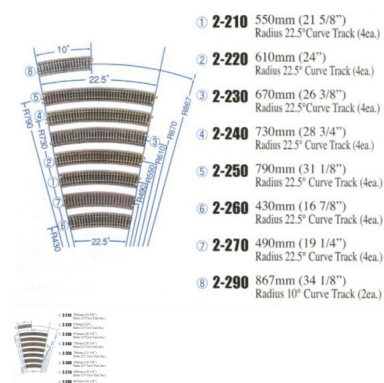

2-210 Kato 4 Rails Courbes Ballastés R550 22.5° HO 1/87

2-210 Kato 4 Rails Courbes Ballastés R550 22.5° HO 1/87

Note : Pas noté

Prix

Prix de base avec taxes 19,00 €

Prix ??de vente 19,00 €

Prix de vente hors-taxe 15,83 €

Remise

Montant des Taxes 3,17 €

[Poser une question sur ce produit](#)

Fournisseurs [Kato](#)

Description du produit

2-210 Kato

4 Rails Courbes Ballastés R550 22.5°

HO 1/87