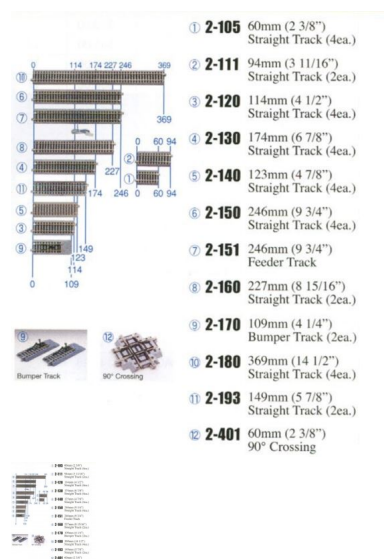

2-160 Kato 2 Rails Droits Ballastés 227 mm HO 1/87

- ① **2-105** 60mm (2 3/8")
Straight Track (4ea.)
- ② **2-111** 94mm (3 11/16")
Straight Track (2ea.)
- ③ **2-120** 114mm (4 1/2")
Straight Track (4ea.)
- ④ **2-130** 174mm (6 7/8")
Straight Track (4ea.)
- ⑤ **2-140** 123mm (4 7/8")
Straight Track (4ea.)
- ⑥ **2-150** 246mm (9 3/4")
Straight Track (4ea.)
- ⑦ **2-151** 246mm (9 3/4")
Feeder Track
- ⑧ **2-160** 227mm (8 15/16")
Straight Track (2ea.)
- ⑨ **2-170** 109mm (4 1/4")
Bumper Track (2ea.)
- ⑩ **2-180** 369mm (14 1/2")
Straight Track (4ea.)
- ⑪ **2-193** 149mm (5 7/8")
Straight Track (2ea.)
- ⑫ **2-401** 60mm (2 3/8")
90° Crossing

2-160 Kato 2 Rails Droits Ballastés 227 mm HO 1/87

Note : Pas noté

Prix

Prix de base avec taxes 11,00 €

Prix ??de vente 11,00 €

Prix de vente hors-taxe 9,17 €

Remise

Montant des Taxes 1,83 €

[Poser une question sur ce produit](#)

Fournisseurs [Kato](#)

Description du produit

2-160 Kato

2 Rails Droits Ballastés 227 mm

HO 1/87