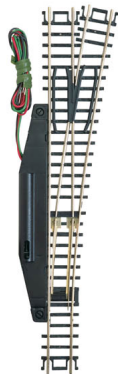

2705 Aiguillage long droit moteur interrupteur accessoires N 1/160

Aiguillage_long__4ef3ad594461c.jpg

Aiguillage long droit moteur interrupteur accessoires N 1/160

Note : Pas noté

Prix

Prix de base avec taxes 28,00 €

Prix ??de vente28,00 €

Prix de vente hors-taxe23,33 €

Remise

Montant des Taxes4,67 €

[Poser une question sur ce produit](#)

Fournisseurs[Atlas](#)

Description du produit

Aiguillage long droit motorisé

Le pack est fourni avec l'aiguillage, le moteur, l'interrupteur et accessoires (visserie et câbles) N 1/ 160

Traverses Noires.

Pour échelle N 1/160