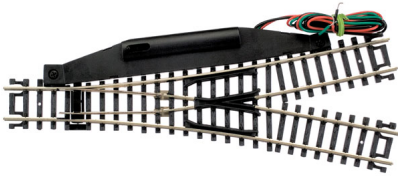

2708 Aiguillage Y symetrique moteur interrupteur accessoires N 1/160

Aiguillage_Y_sym_4ef3adb252ffe.jpg

Aiguillage Y symétrique moteur interrupteur accessoires N 1/160

Note : Pas noté

Prix

Prix de base avec taxes 28,00 €

Prix ??de vente28,00 €

Prix de vente hors-taxe23,33 €

Remise

Montant des Taxes4,67 €

[Poser une question sur ce produit](#)

Fournisseurs[Atlas](#)

Description du produit

Aiguillage Y symétrique moteur interrupteur accessoires N 1/160

Le pack est fourni avec l'aiguillage, le moteur, l'interrupteur et accessoires (visserie et câbles) N 1/ 160
Traverses Noires.
Pour échelle N 1/160