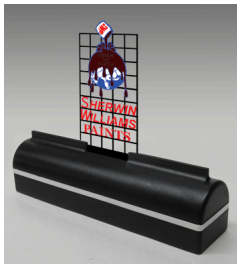

Base decorative a poser pour enseigne lumineuse animee

Base_decorative__4cb62cf3b8a95.gif

Base decorative pour enseigne animee. Elle se pose sur un bureau ou dans une bibliotheque. Ainsi vous pourrez contempler et faire fonctionner votre enseigne aussi souvent que vous le voudrez.

Fournisseurs [Miller Engineering](#)

Description du produit

La Base decorative pour enseigne animee de Miller Engineering France vous permet d'insérer les enseignes lumineuses à 5 effets. Elle se pose sur un bureau ou dans une bibliotheque. Ainsi vous pourrez contempler et faire fonctionner votre enseigne aussi souvent que vous le voudrez.
Un superbe accessoire pour mettre en valeur vos enseignes.