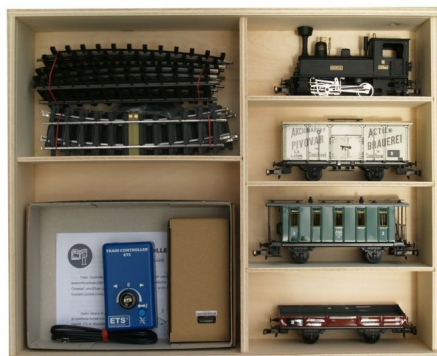

3550 Coffret de départ loco vapeur électrique et ses 3 wagons ETS en métal éch O - 1/43eme

3550 Coffret de départ loco vapeur électrique et ses 3 wagons ETS en métal éch O- 1/43eme

Note : Pas noté

Prix

Prix de base avec taxes 539,00 €

3550 Coffret de départ loco vapeur électrique et ses 3 wagons ETS en métal éch O- 1/43eme

Le coffret est composé d' une magnifique loco vapeur 0-4-0 CSD Série ,d'un transfo français pour l'alimentation, de rails pour effectuer un circuit ovale (140 X 170 cm).

De quoi réaliser un premier ovale et voir sa loco évoluer.

Possibilité d'évolution du circuit.

Echelle 0 en métal / Tin Plate

Tôles litographiées et finement décorées.

Reproduction fidèle.

Réalisation artisanale.

Modèle présenté en 2 rails CC avec attelage ETS et essieux pour réseau de type Hornby / JEP.

1/43eme

Marque ETS Electric Train System

(Revendeur agréé et autorisé en France)