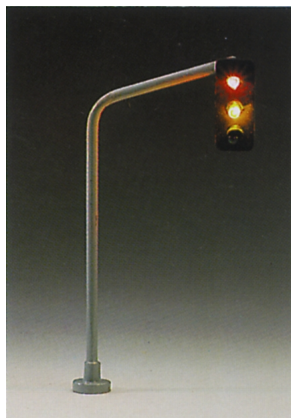

8561 Feu rouge tricolore gauche N 1/160 6cm decor train rue

feu_rouge_tricol_4b2ac08f37a43.jpg

Feu rouge tricolore coté gauche avec interrupteur et cables ech: N 1/160 6cm pour tous vos decors.

Note : Pas noté

Description du produit

Feu rouge tricolore coté gauche avec interrupteur et cables
ech: N 1/160 6cm Gris / noir
Model Power

A brancher sur la sortie AC / accessoires de votre transfo.