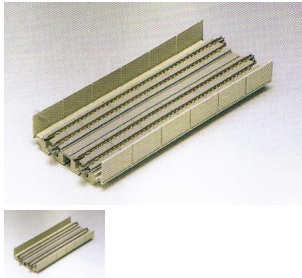

## KATO 2 Rails viaduc droit double voies 186mm ballast et remparts 20-411

KATO 2 Rails droit double voies 186mm avec ballast et remparts

Note : Pas noté

**Prix**

Prix de base avec taxes 17,50 €

Prix ??de vente17,50 €

### KATO 2 Rails droit double voies 186mm avec ballast et remparts

Reference Kato 20-411

**Echelle N uniquement**

Pour plus d informations, reportez vous à notre article sur les rails de la Gamme KATO Unitrack que vous trouverez dans notre section "Actu"