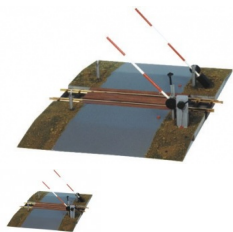

835 passage a niveau avec barriere ETS 0

passage_a_niveau_4d8555a183ebc.jpg

passage a niveau avec barriere ETS 0

Note : Pas noté

Prix

Prix de base avec taxes 80,00 €

Prix ??de vente96,00 €

Prix de vente hors-taxe80,00 €

Remise16,00 €

Montant des Taxes16,00 €

[Poser une question sur ce produit](#)

Fournisseurs[ETS](#)

Description du produit

SUR COMMANDE UNIQUEMENT

passage a niveau avec barriere ETS 0
Pour trains 2 Rails avec roues standard NEM311.