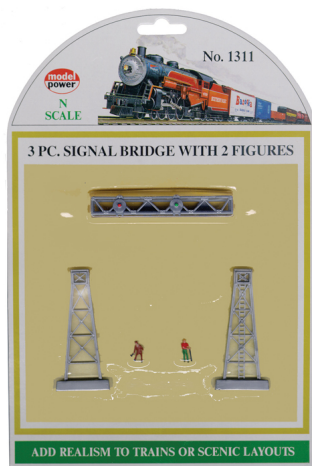

1311 Pont signal de voies + 2 pers ech: N

pont_signal_de_v_4998a8432b0d3.jpg

pont signal de voies + 2 pers pour decor diorama ech: N pour tous vos decors.

Note : Pas noté

Prix

Prix de base avec taxes 8,00 €

Prix ??de vente8,00 €

Prix de vente hors-taxe6,67 €

Remise

Montant des Taxes1,33 €

[Poser une question sur ce produit](#)

Fournisseurs[Model Power](#)

Description du produit

pont signal de voies + 2 personnages pour decor diorama ech: N Neuf
Il n y a pas de lumiere fournie.