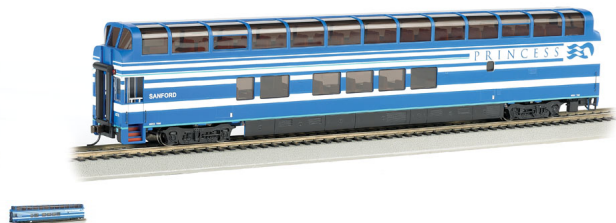

13345 Wagon Voiture passagers voyageurs Full DOME PRINCESS Sanford BACHMANN HO 1/87

13345 Wagon Voiture passagers voyageurs Full DOME PRINCESS Sanford BACHMANN HO 1/87

Note : Pas noté

Prix

Prix de base avec taxes 92,00 €

Prix ??de vente92,00 €

Prix de vente hors-taxe76,67 €

Remise

Montant des Taxes15,33 €

[Poser une question sur ce produit](#)

Fournisseurs[Bachmann](#)

Description du produit

13345 Wagon Voiture passagers voyageurs Full DOME PRINCESS Sanford BACHMANN HO 1/87

Colorado Rail Car

Princess "SANFORD" #7086

Dispose d'un intérieur lumineux.

Silver Series® de matériel roulant :

Roues en métal noircies
Couplers montés sur le corps
Essieux non magnétiques

Pour les courbes de rayon de 5 6cm ou plus.